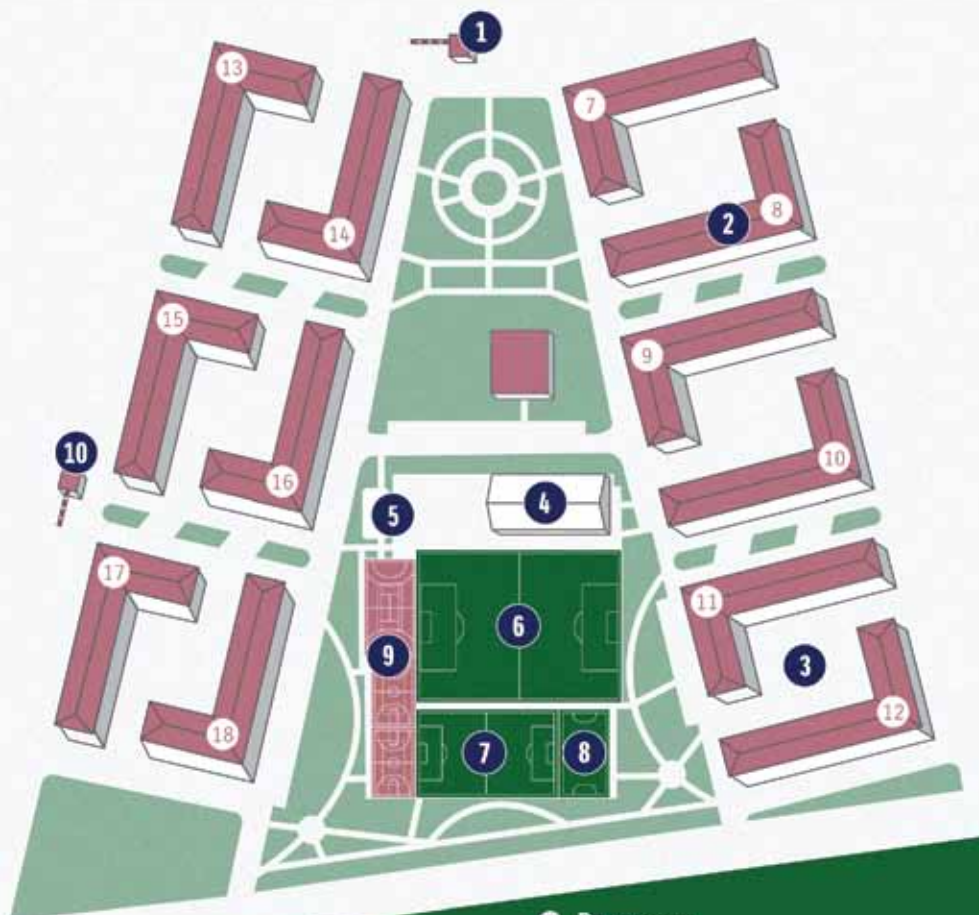

## ЭКСКУРСИОННАЯ ПРОГРАММА

SEAPORT – 40 минут от отеля

SOCHI

## ЭКСКУРСИОННАЯ ПРОГРАММА

**Озеро РИЦА Абхазия- 90 минут от отеля**

**Новый Афон Абхазия - 1.5 часа от отеля**

## «ПЛАНЕТА ЧЕМПИОНОВ»

Тренировочная спортивная база  
на Черном море.  
г. Сочи, ул. Фигурная д. 23/4, 23/5

☞ Море - 300 метров  
∞ Олимпийский парк - 3 км.

① КПП - 3    ⑩ КПП - 4  
② Ресепшн корпус 8  
③ Жилые корпуса  
«Планета чемпионов» 11 - 12

④ Ресторан  
⑤ Хоккейная бросковая зона  
⑥ Большое футбольное поле  
⑦ Среднее футбольное поле  
⑧ Малое футбольное поле  
⑨ Спортивные площадки

chpl.ru

CHPL.RU